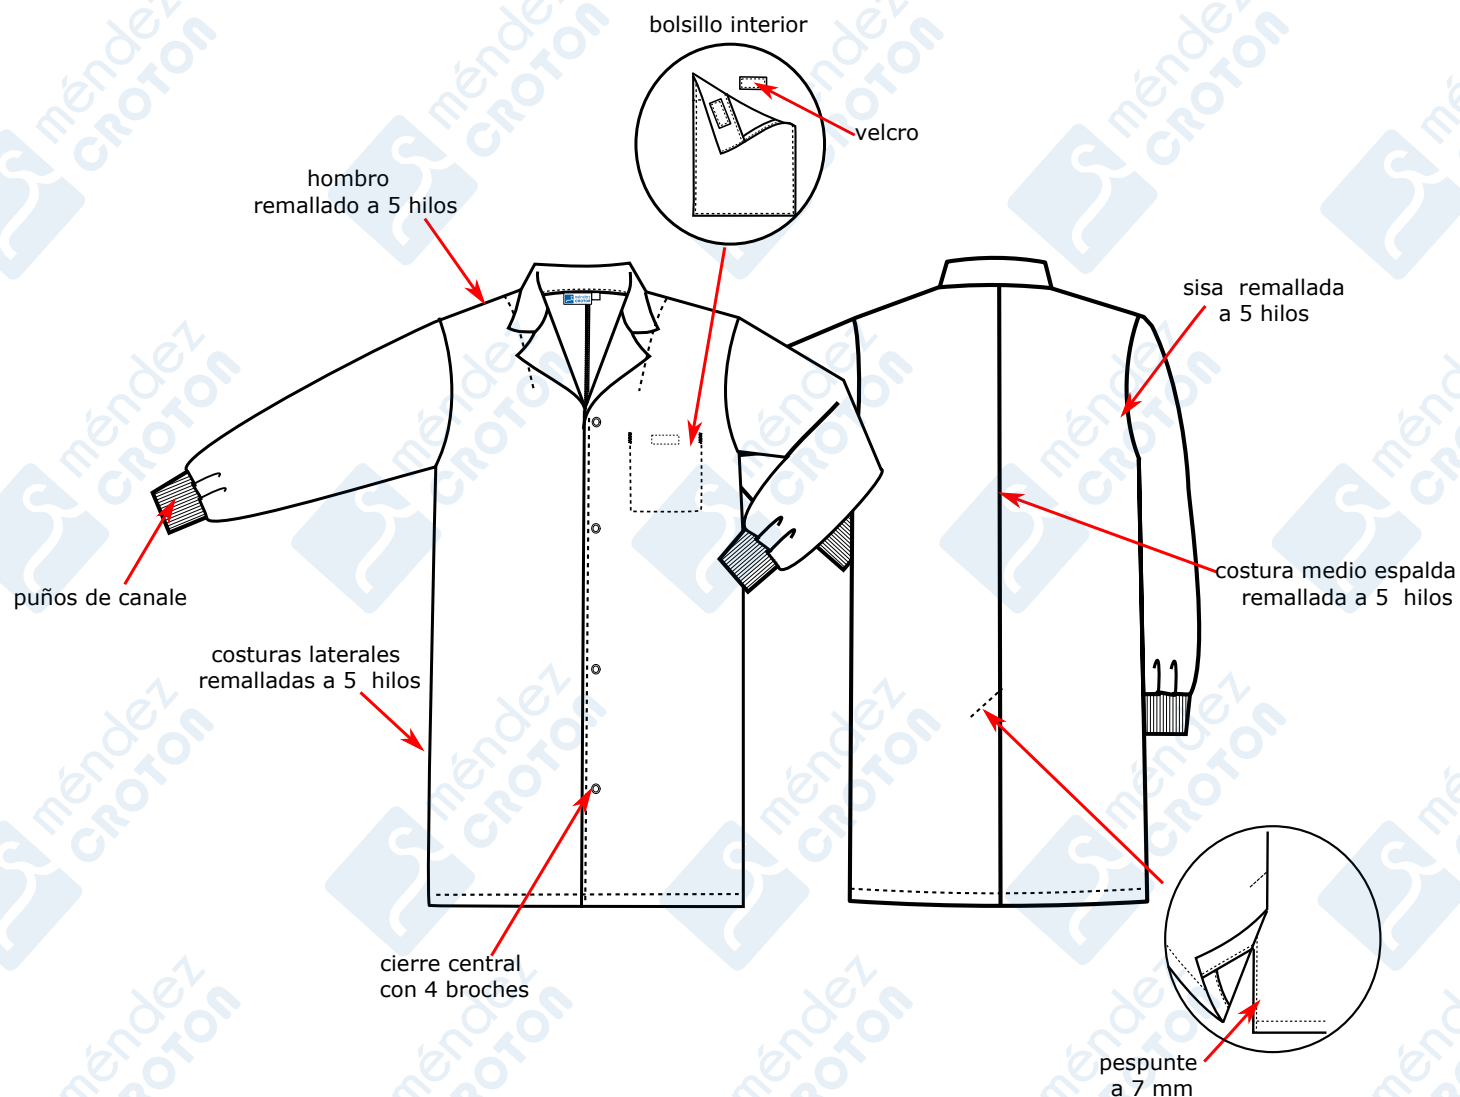

# FICHA TECNICA

CÓDIGO:

CR-BTC-083

MOD:

BATA M/LARGA ALIMENTACION ICARO

## Tabla De Medidas :

TALLAJE	0	2	4	6	8	10	12	14
PECHO	51	55	59	63	67	71	75	79
HOMBRO	15,9	16,5	17,1	17,7	18,3	18,9	19,5	20,1
L.PRENDA	101	102	103	104	105	106	107	108
L.MANGA	61,1	61,9	62,7	63,5	64,3	65,1	65,9	66,7