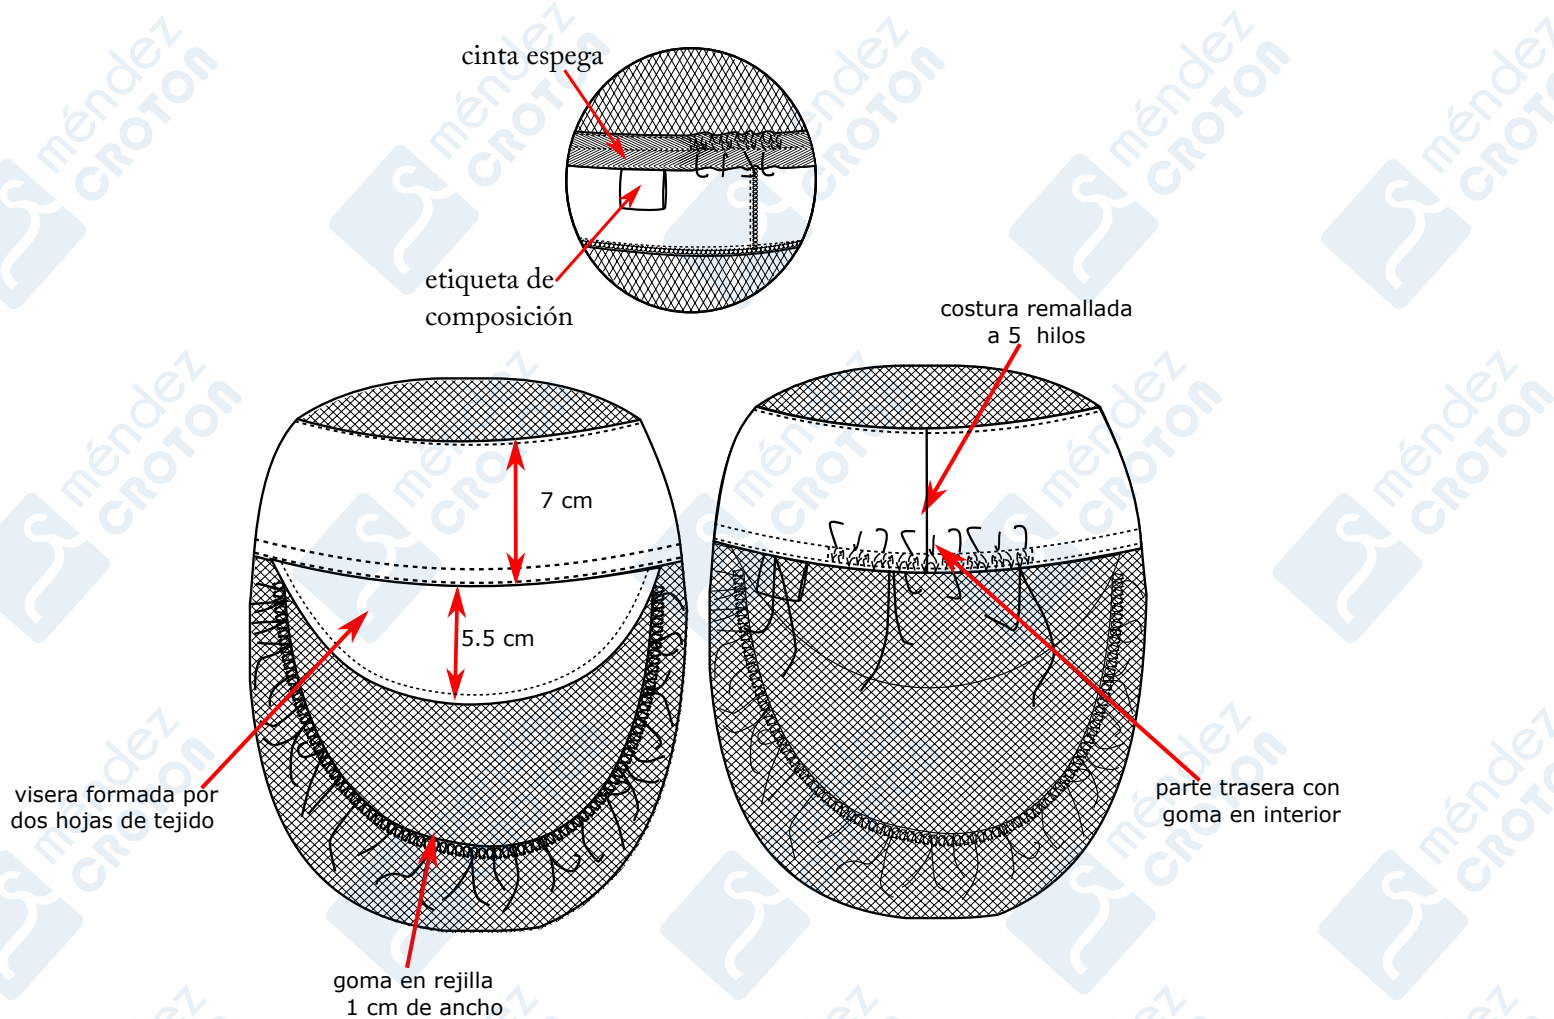

CÓDIGO:

CR-ACC-252

MOD:

COFIA CUBRENUCA

Tabla De Medidas :

TALLA	U
Goma Trasera Acabada	13
Goma Rejilla Acabada	34
Lateral Altura	7
Ancho Visera	5,5

REVISION	MODIFICACION	MODIFICADO POR	APROBADO POR EL COMERCIAL	FECHA	MODELO DE BASE
REV.0	creación	SOUKAINA EL		21/10/2020	muestra cliente